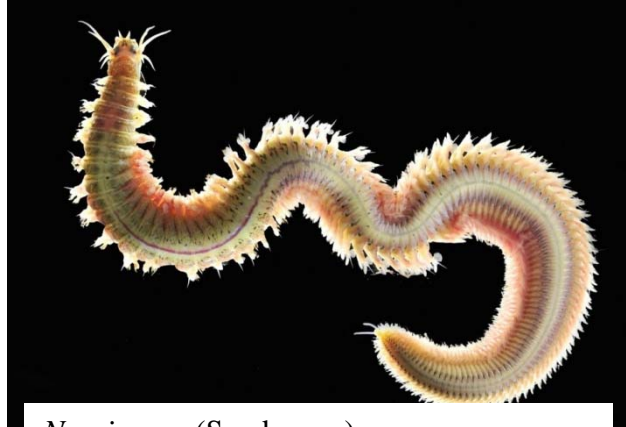

Identification Sheet – Mobile Invertebrates

Polychaeta

Nereis spp. (Sandworm)

Oligochaeta

Paranais litoralis

Enchytraeus spp.

Monopylephorus evertus

Tubificoides brownae

Nematoda

Planaria

Arthropoda

Crustacea

Corophium volutator

Coullana canadensis (Harpacticoid copepod)

Palaemonetes vulgaris (Grass shrimp)

Sphaeroma rugicauda (Isopod)