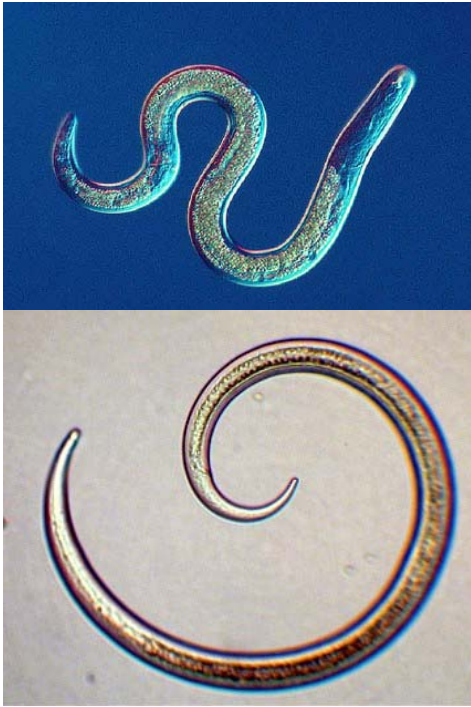

Identification Sheet – Mobile Invertebrates

Polychaeta

Nereis spp. (Sandworm)

Oligochaeta

Paranais litoralis

Enchytraeus spp.

Monopylephorus evertus

Tubificoides brownae

Nematoda

Planaria

Arthropoda

Crustacea

Corophium volutator

Coullana canadensis (Harpacticoid copepod)

Palaemonetes vulgaris (Grass shrimp)

Sphaeroma rugicauda (Isopod)

Ostracoda

Arachnida

Hydrachna sp. (Red mite)

Insect larva (generic form)

Hydrachnidae (Water mite)

Hydroaspis sp. (Brown mite)

Mollusca

Melampus bidentatus (Coffee bean snail)

Littorina littorea (Common Periwinkle)

Ilyanassa obsoleta (Mudsnail)

Littoraria irrorata (Marsh Periwinkle)

Foraminifera

Haynesina oribiculare